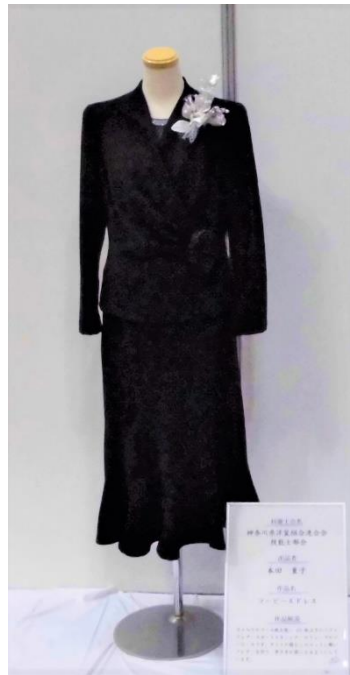

平成28年度「技能展・技能士作品まつり」

掛軸「秋」 橋本 英子

掛軸「星夜」 市原 和子

擬木将棋盤

野々村 洋一

ツイードコート

蛭田 美和

ツーピースドレス