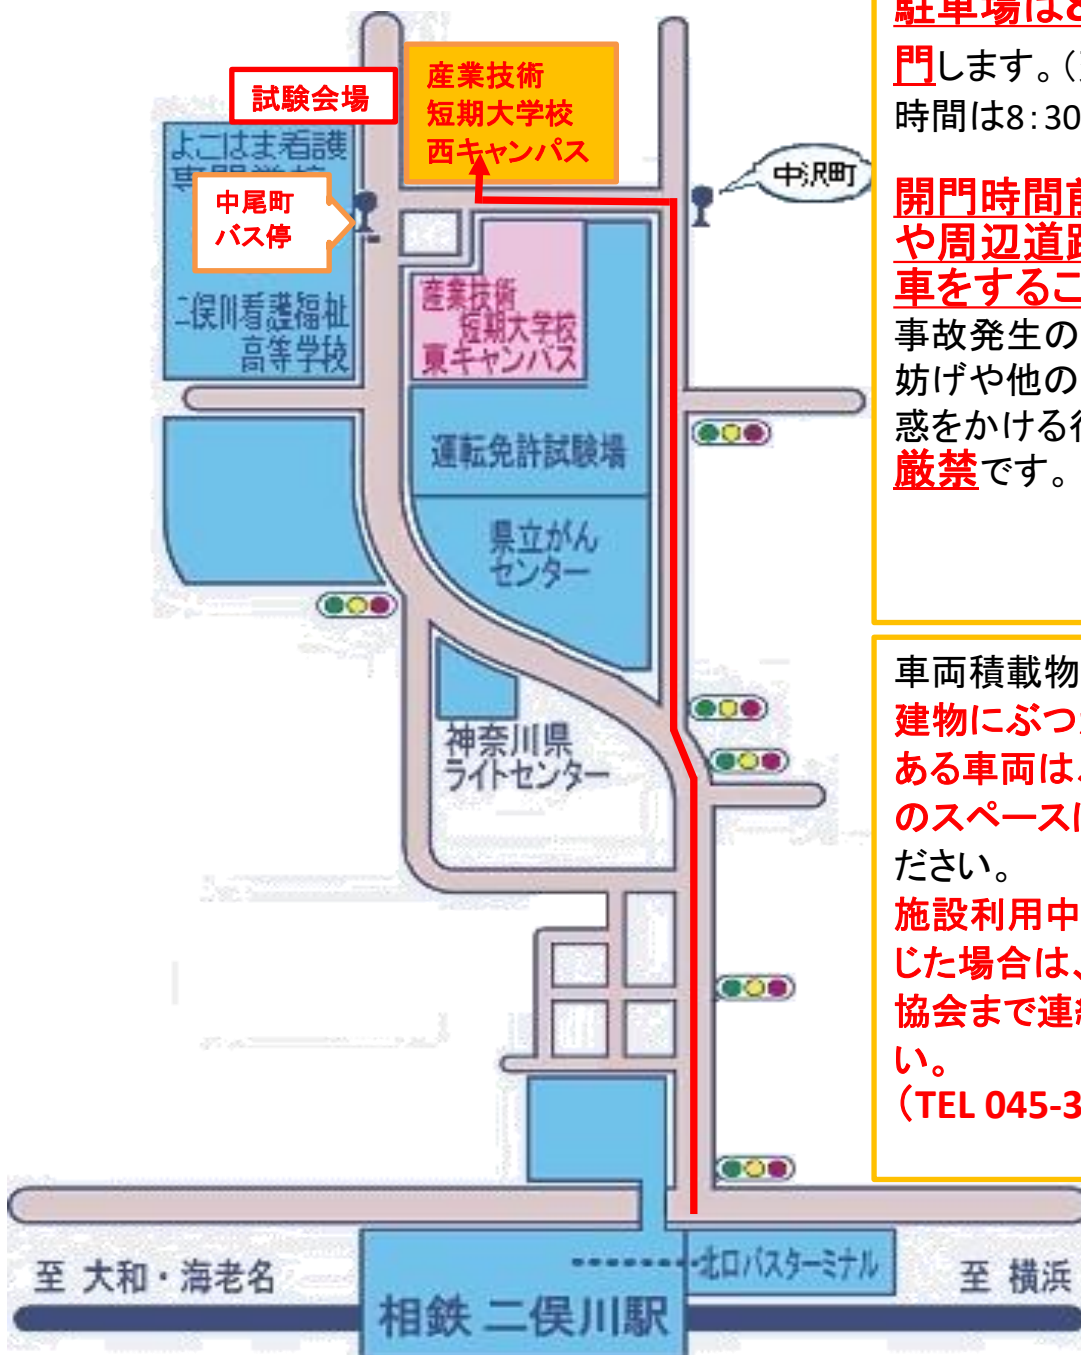

< 神奈川県立産業短期大学校 西キャンパス 案内図 >

所在地： 横浜市旭区中尾2-6

駐車場は8:15に開

門します。(建物の開場時間は8:30以降です。)

開門時間前に門の前や周辺道路に路上駐車をすることは、交通事故発生の原因、試験の妨げや他の受検者に迷惑をかける行為ですので**厳禁**です。

車両積載物がフェンスや建物にぶつかるおそれのある車両は、駐車場中央のスペースに駐車してください。

施設利用中に破損が生じた場合は、速やかに当協会まで連絡してください。
(TEL 045-319-4587)

車でお越しの方

上の地図の赤色のルートを利用してください。

バスでお越しの方

相鉄バス 北口バスターミナル1番のりば 旭23系統 運転免許センター循環
中尾町下車 徒歩2分 (バス乗車時間10分程度)

徒歩でお越しの方

二俣川駅から20分程度

注意事項

- ・ **駐車場は8時15分に開門**します。建物の開場時間は8時30分以降です。
- ・ 正門前の道路は路線バスの運行経路となっています。交通事故発生の原因等にもなるので、**路上駐車による開門待ちは厳禁**です。
- ・ 時間を調整して、**8時15分以降に入門**してください。
- ・ 路上駐車により、試験の妨げや他の受検者等への迷惑行為が発生した場合は、**受検をお断り**することがあります。
- ・ 大型車両(バスや8トンを超える大型貨物車両)の乗り入れは禁止です。

【西キャンパスレイアウト】