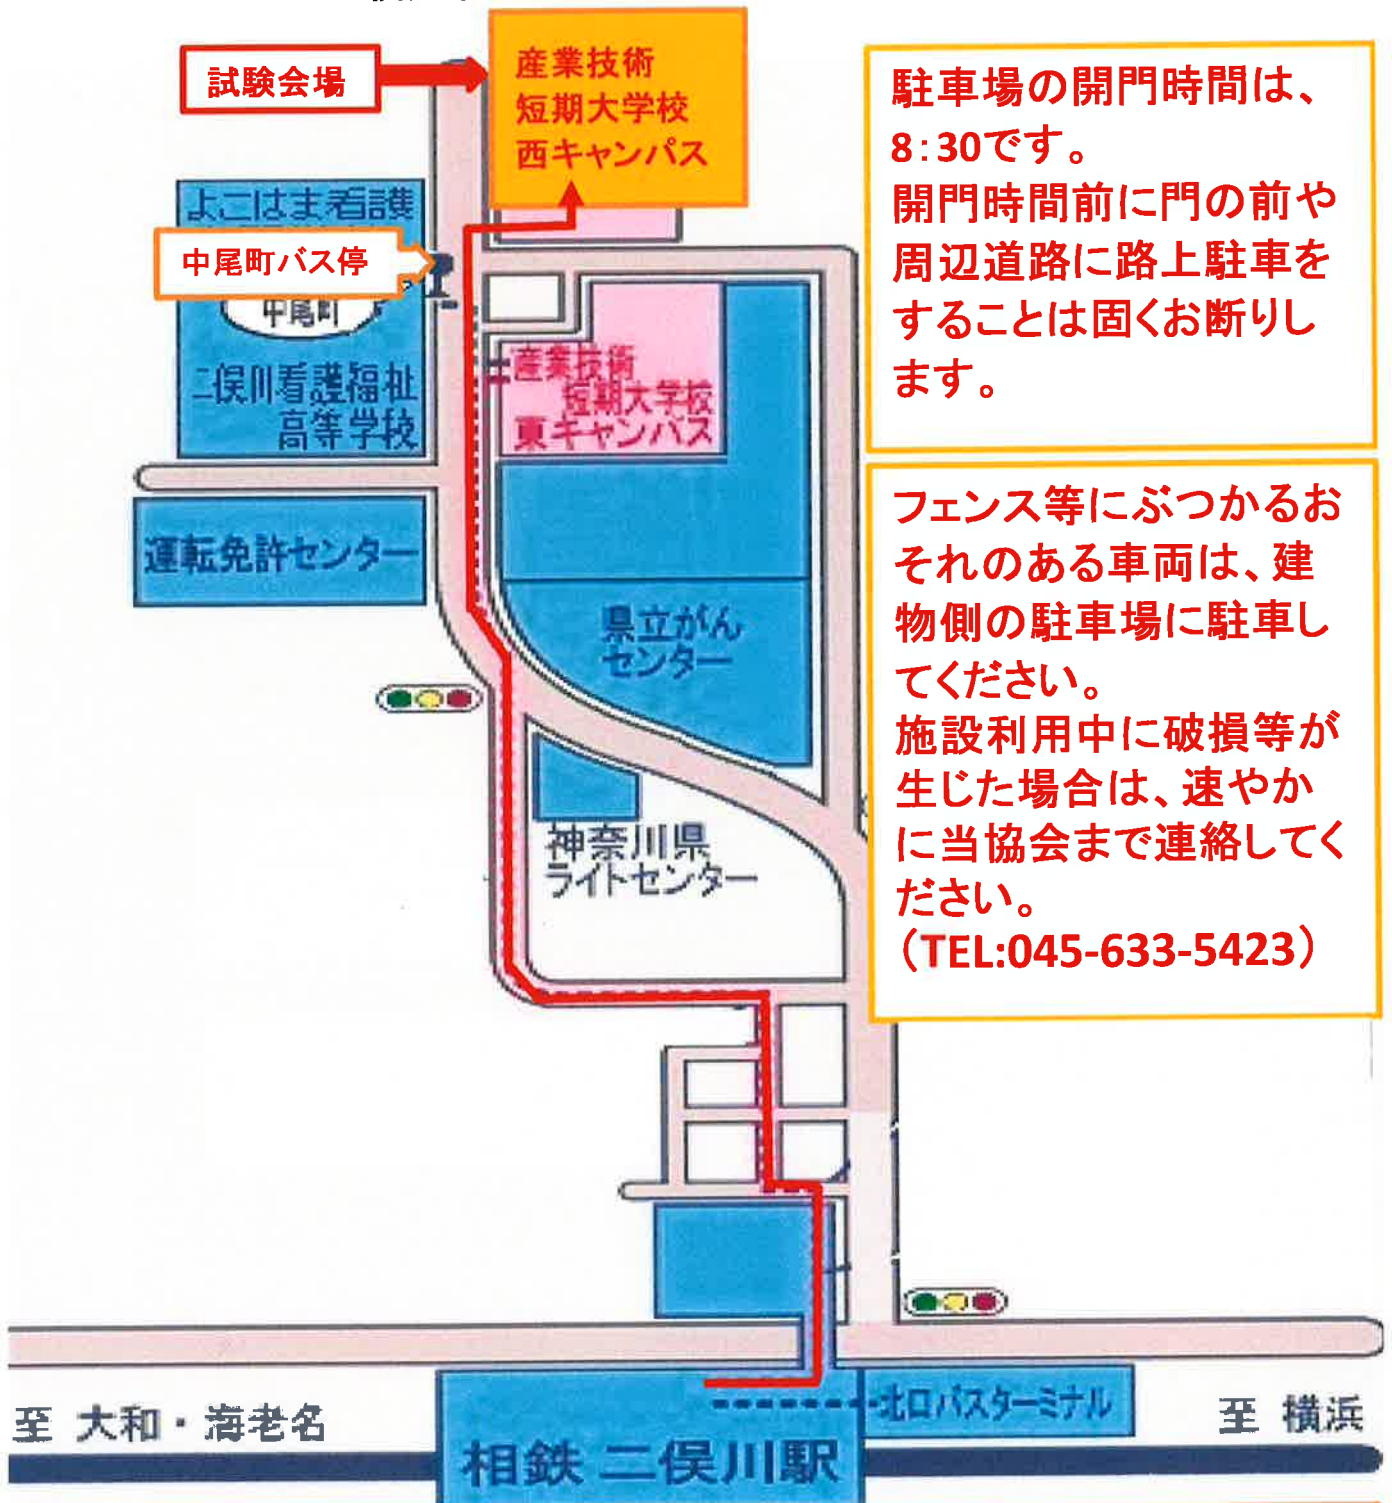

# < 産業短期大学校 西キャンパスの経路図 >

横浜市旭区中尾2-6-1

駐車場の開門時間は、**8:30**です。  
開門時間前に門の前や  
周辺道路に路上駐車を  
することは固くお断りし  
ます。

フェンス等にぶつかるお  
それのある車両は、建  
物側の駐車場に駐車し  
てください。  
施設利用中に破損等が  
生じた場合は、速やか  
に当協会まで連絡してく  
ださい。  
**(TEL:045-633-5423)**

## バスでお越しの方

相鉄バス 北口バスターミナル1番のりば 旭23系統  
運転免許センター循環 中尾町下車 徒歩2分

(バス乗車時間10分程度)

## 徒歩でお越しの方

二俣川駅から20分程度(上の地図の赤矢印)

# 西キャンパス(西館棟) 配置図