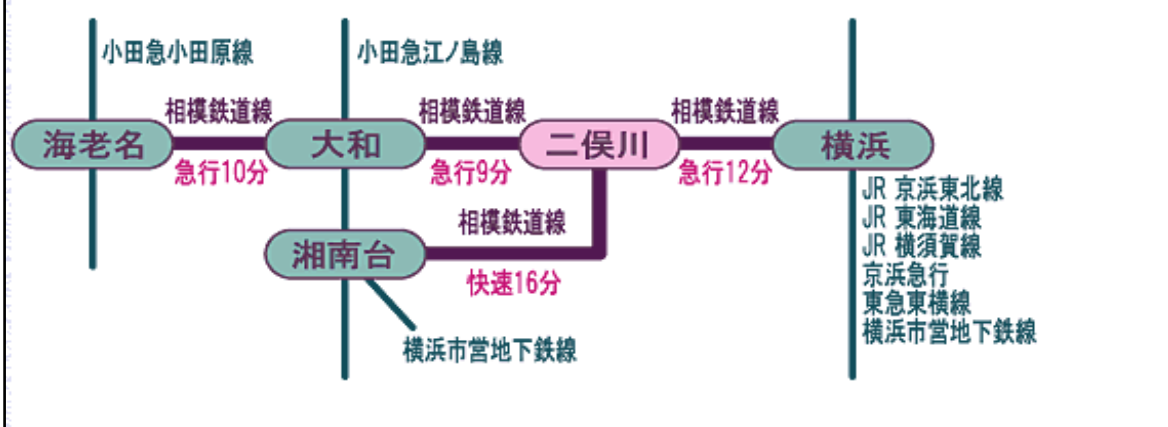

電車

- JR 京浜東北線
- JR 東海道線
- JR 横須賀線
- 京浜急行
- 東急東横線
- 横浜市営地下鉄線