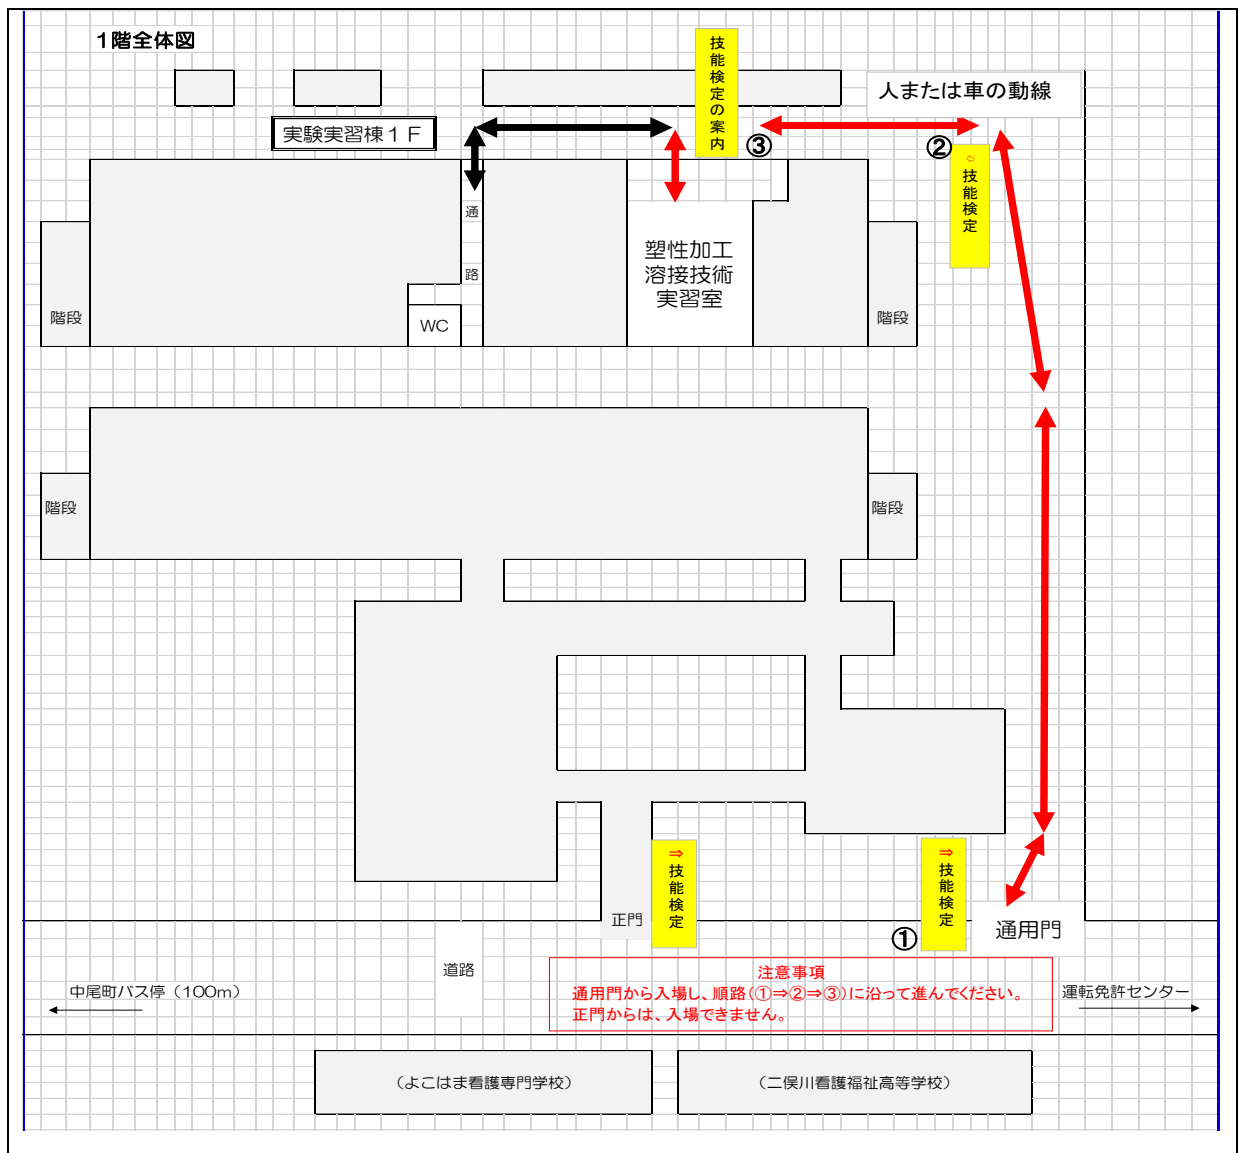

【 東キャンパスまでの案内図 】

試験会場名 神奈川県立産業技術短期大学校 東キャンパス

試験会場住所 横浜市旭区中尾 2 - 4 - 1

(1) 公共交通機関をご利用の場合

① 最寄り駅名 相鉄線 二俣川 徒歩 約20分

駅からバス利用の場合 (二俣川駅北口 利用バス: 相鉄バス1番のりば)

行き先 旭23系統 運転免許センター循環

停留所 中尾町 所要時間 約10分

停留所から会場までの所要時間 徒歩 約3分

(2) 試験会場までの略図

※ 駐車場のスペースが限られているため、監理団体の皆様は、公共交通機関のご利用をお願いします。受入企業と受検者の皆様は、乗り合わせて、最低限の台数でお願いします。

※ 通用門から入場し、順路 (①⇒②⇒③) に沿って進んでください。正門からは入場できません。